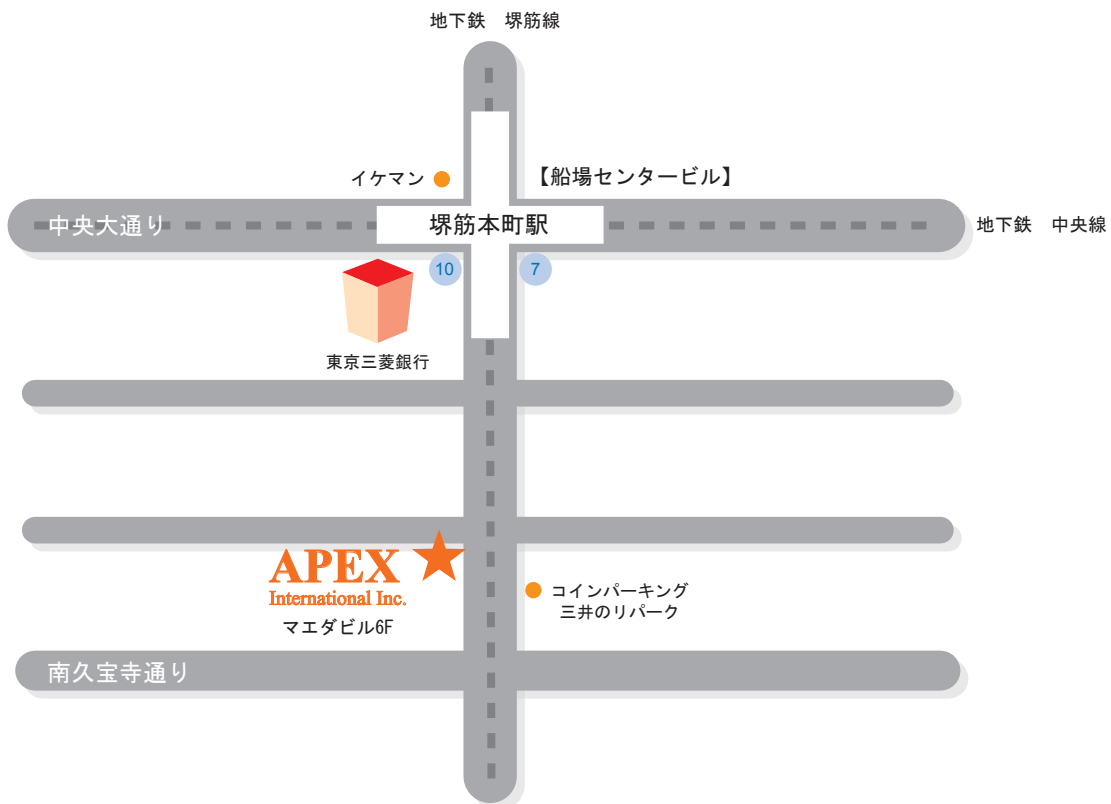

株式会社 エイペックスインターナショナル (大阪事務所)

〒541-0057

大阪市中央区北久宝寺2-2-13 マエダビル601号

MAEDA BLDG 601, 2-2-13 KITAKYUHOJIMACHI, CHUO-KU, OSAKA 541-0057, JAPAN

TEL : 06-6265-5872 / FAX : 06-6265-5873

■ 地下鉄 堺筋線・中央線 7番、10番出口より 徒歩5分