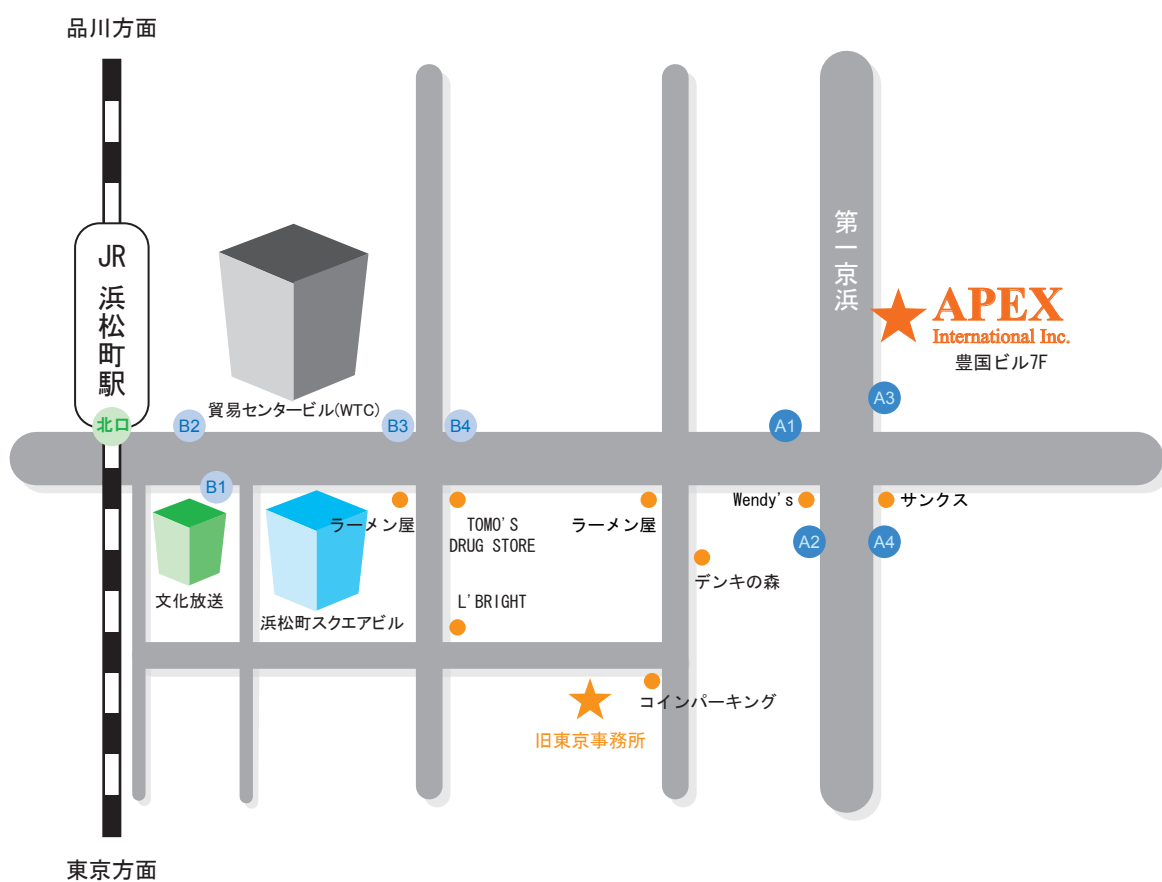

株式会社エイペックスインターナショナル (東京本社)

〒105-0012

東京都港区芝大門2丁目4番6号 豊国ビル7階

7F, TOYOKUNI BLDG 2-4-6 SHIBA-DAIMON, MINATO-KU, TOKYO 105-0012, JAPAN

TEL : 03-5408-3588 / FAX : 03-5408-3589

■ JR 浜松町駅 北口より 徒歩8分

■ 都営大江戸線 大門駅 B4出口より 徒歩5分

■ 都営浅草線 大門駅 A3出口より 徒歩1分